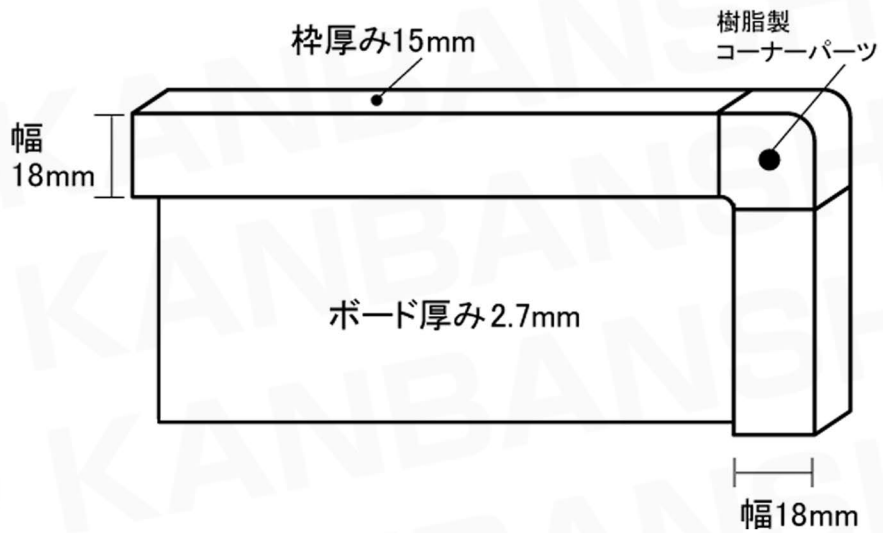

# ■ 特注野線文字入りボード 寸法図

## アルミ枠タイプ