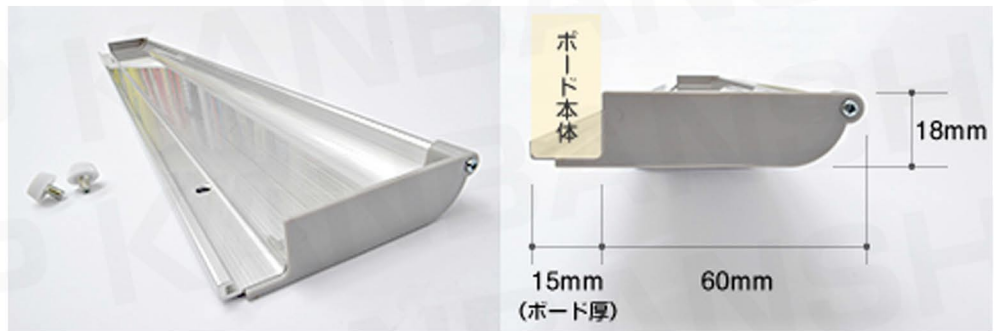

# ■ 特注野線文字入りボード 寸法図

## アルミ枠タイプ